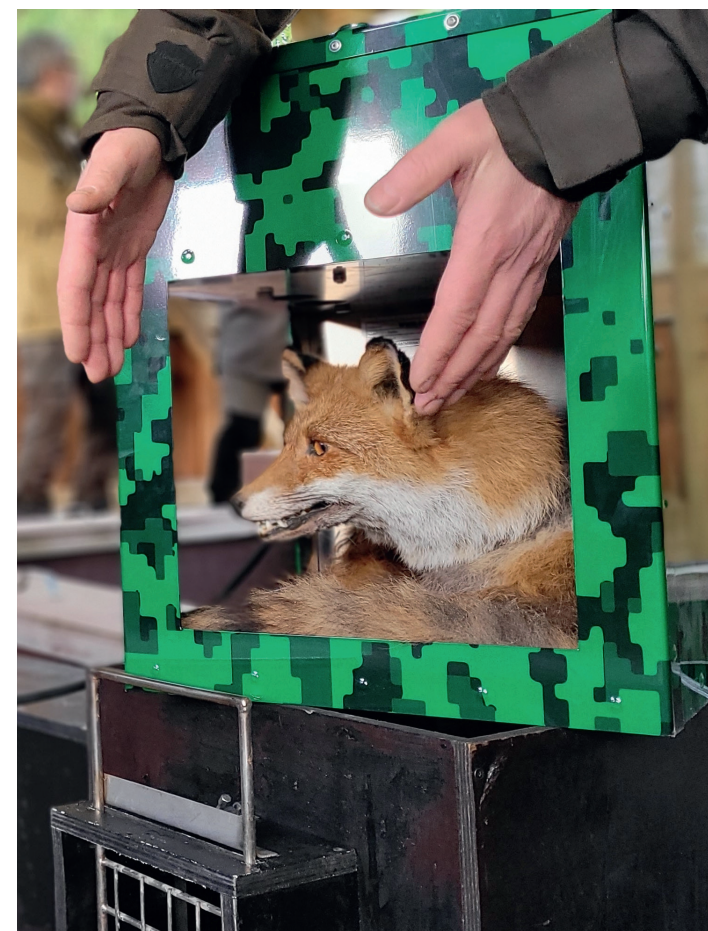

Indlæringsanlæg for gravsøgende hunde
under Danmarks Jægerforbund.

FORMÅL MED UDDANNELSEN

Uddannelsen af de gravsøgende hunde til gravjagt under jægerforbundet er som udgangspunkt følgende:

- Indlæring på mekanisk ræv i mindre prøvegrav (trægrav)
- Test i en 2 rørs kunstgrav samt skudtest (betongrav)
- Slut test på praktisk jagt (Naturtest i grav)

En dommer uddannet af Danmarks Jægerforbund bedømmer hundens evner i forhold til praktisk jagt.

Som de eneste
i Danmark, tilbyder
Danmarks Jægerforbund et
landsdækkende netværk
af indlæringssteder af
gravsøgende hunde.

DANMARKS JÆGERFORBUND

Danmarks Jægerforbunds indlæringsanlæg er et netværk af lokale foreninger, der har opbygget et ensartet specialanlæg målrettet indlæring af gravsøgende hunde til gravjagt i Danmark.

I alle anlæg i dette netværk af lokalforeninger vil man møde uddannet jagthundeinstruktører med speciale i gravsøgende hunde samt indlæring på mekanisk ræv.

Derudover råder Danmarks Jægerforbund over et mobilt anlæg, som kan bookes af hundeklubber, jagtforeninger, dyrskuer og andre, der ønsker at se dette live ved egne arrangementer.